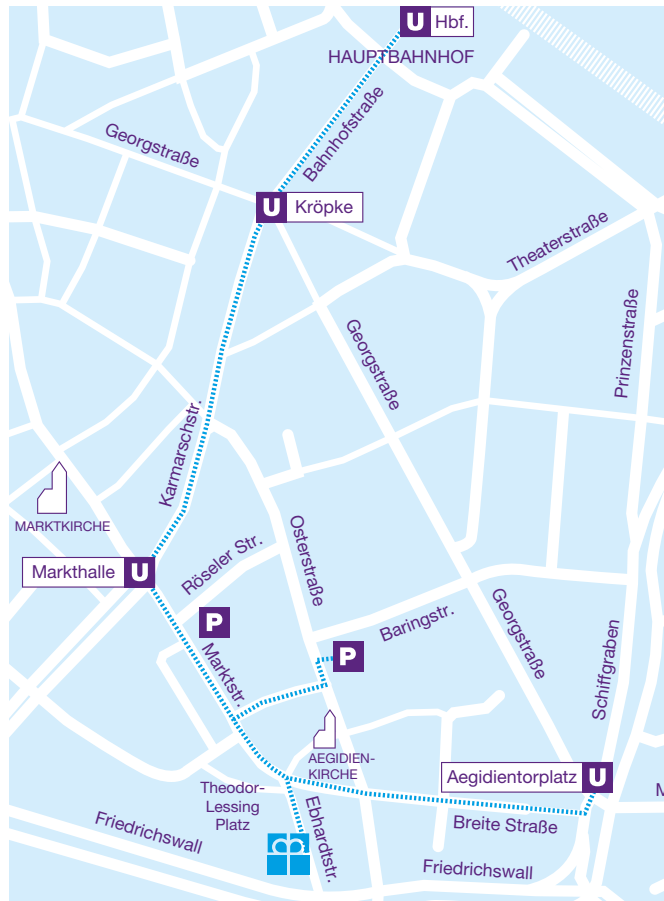

## So erreichen Sie das Lutherhaus

### Das Lutherhaus

liegt im Zentrum Hannovers in der Eberhardstraße 3 A am Friedrichswall.

**Zu Fuß** folgen Sie ab Hauptbahnhof oder Aegidientorplatz den gestrichelten Linien im Plan links.

**Mit der U-Bahn** benutzen Sie bitte die Linien 3, 7 und 9 zur Markthalle oder die Linien 1, 2 und 8 zum Aegidientorplatz, dann Richtung Volkshochschule, Kubus gehen.

**Mit dem Auto** folgen Sie bitte den gestrichelten Linien auf dem rechten Plan. Parkplätze finden Sie in den Parkhäusern Röselerstraße und Osterstraße (linker Plan).

**Gute Fahrt!**