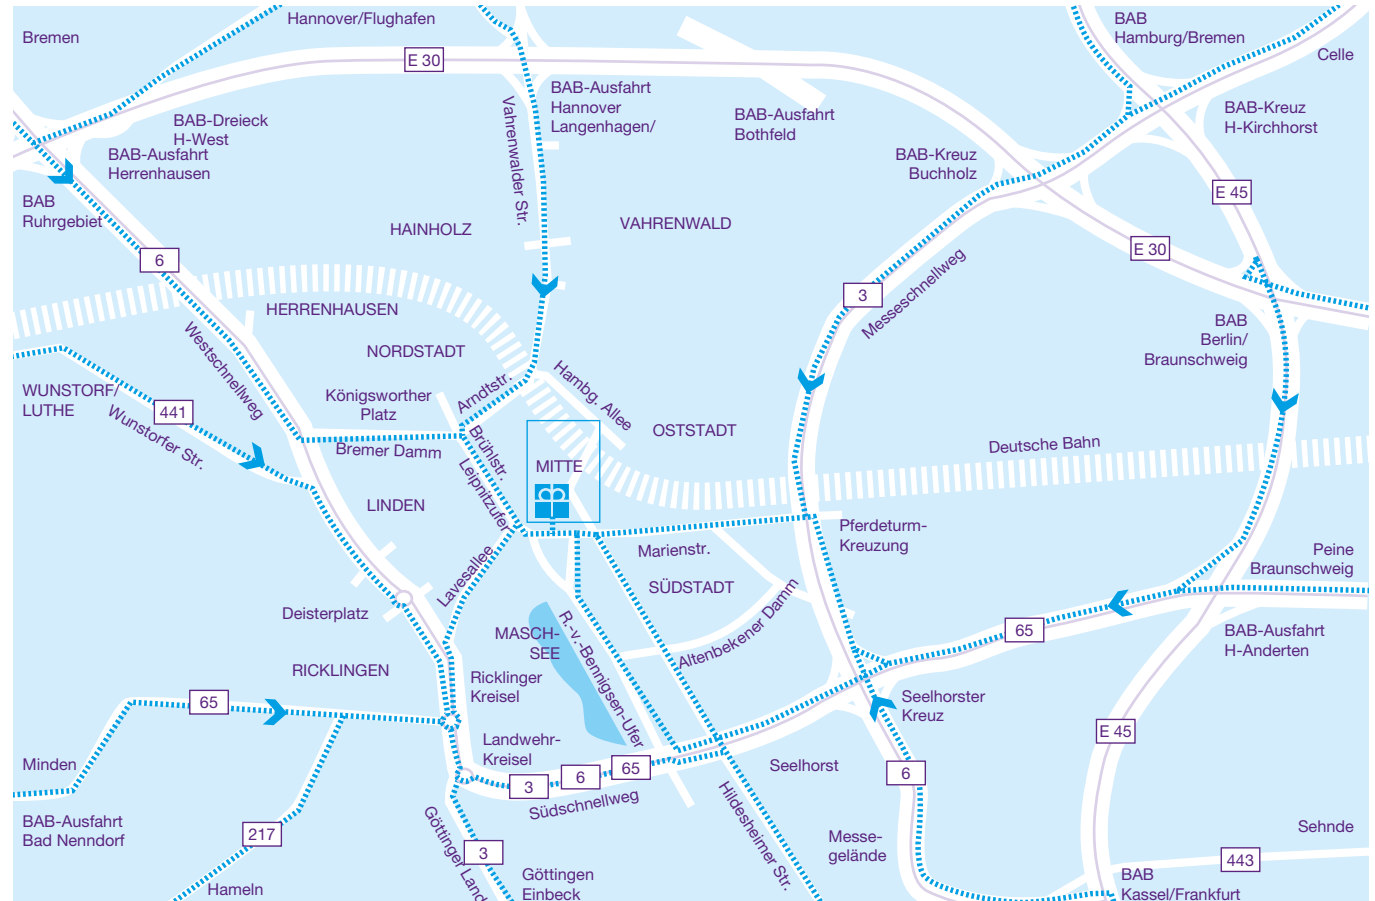

## So erreichen Sie das Lutherhaus

### Das Lutherhaus

liegt im Zentrum Hannovers in der Eberhardstraße 3 A am Friedrichswall.

**Zu Fuß** folgen Sie ab Hauptbahnhof oder Aegidientorplatz den gestrichelten Linien im Plan links.

**Mit der U-Bahn** benutzen Sie bitte die Linien 3, 7 und 9 zur Markthalle oder die Linien 1, 2 und 8 zum Aegidientorplatz, dann Richtung Volkshochschule, Kubus gehen.

**Mit dem Auto** folgen Sie bitte den gestrichelten Linien auf dem rechten Plan. Parkplätze finden Sie in den Parkhäusern Röselerstraße und Osterstraße (linker Plan).

**Gute Fahrt!**