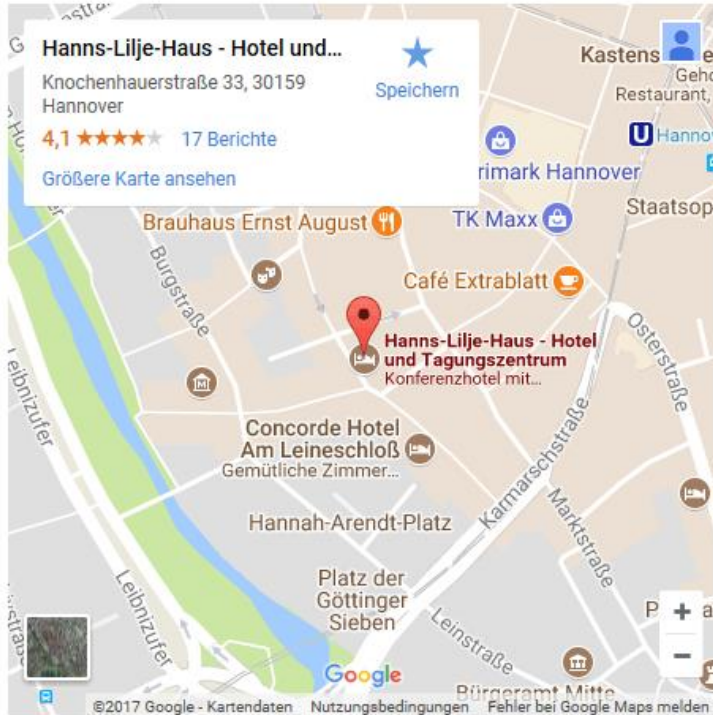

Anfahrt zum Hanns-Lilje- Haus Hannover

Das Hanns-Lilje-Haus liegt verkehrsgünstig in der Altstadt von Hannover direkt neben der Marktkirche. Vom Hauptbahnhof erreichen Sie uns zu Fuß in 10 Minuten. Die U-Bahn Haltestelle "Markthalle/Altstadt" liegt nur 150m vom Haus entfernt.

Autofahrer aus Süd und Nord erreichen uns über die A7. Verlassen Sie die A7 bitte am Kirchhorster Dreieck und fahren Sie auf der A37 Richtung Messe. An der Pferdeturmkreuzung biegen Sie rechts Richtung Zentrum ab.