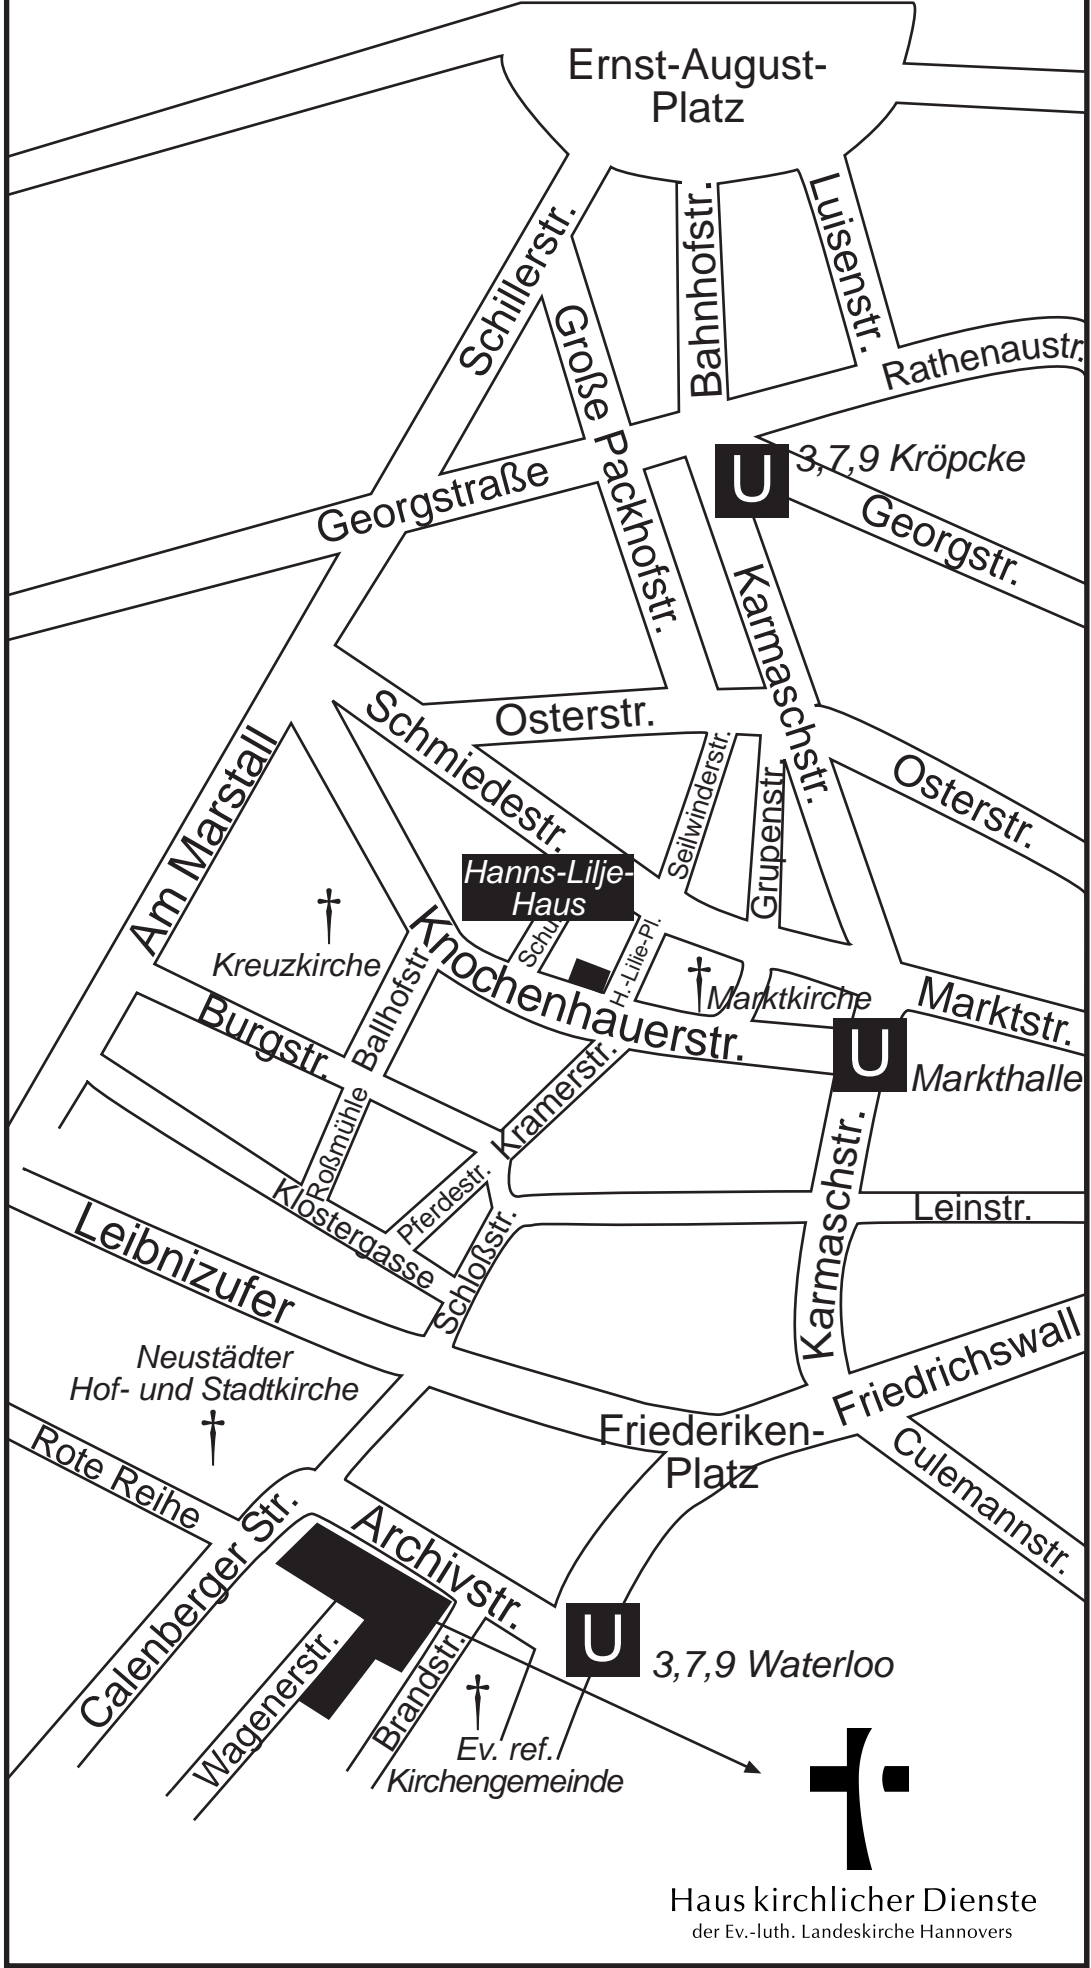

DB Hauptbahnhof

Haus kirchlicher Dienste
der Ev.-luth. Landeskirche Hannovers